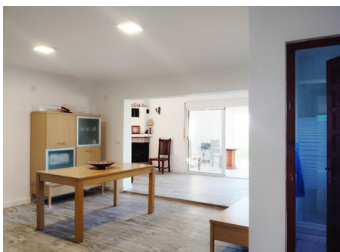

2 BEDROOM VILLA À VENDRE À PARCENT - 330,000

 Chambres: 2

 Construire: 129m²

 Pool: No

 Salles de bain: 2

 Parcelle: 5300m²

 Référence: 714080

Description de la Propriété