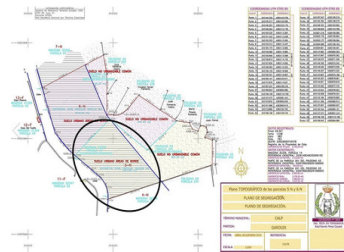

PARCELLE À VENDRE À CALPE - 350,000

 Chambres: 0

 Construire: 0m²

 Pool: No

 Salles de bain: 0

 Parcelle: 1022m²

 Référence: 714185

Description de la Propriété