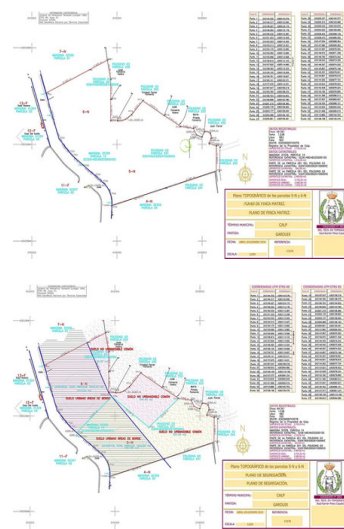

PARCELLE À VENDRE À CALPE - 350,000

 Chambres: 0

 Construire: 0m²

 Pool: No

 Salles de bain: 0

 Parcelle: 1022m²

 Référence: 714185

Description de la Propriété