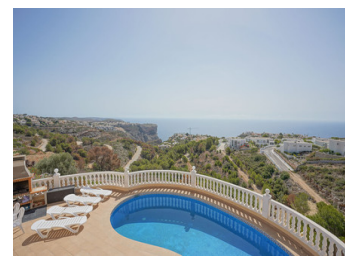

3 BEDROOM VILLA À VENDRE À BENITACHELL - 715,000

 Chambres: 3

 Construire: 165m²

 Pool: No

 Salles de bain: 3

 Parcelle: 820m²

 Référence: 714222

Description de la Propriété