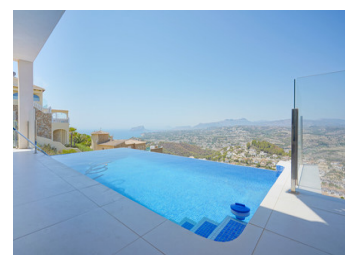

## 2 BEDROOM VILLA À VENDRE À BENITACHELL - 875,000

 Chambres: 2

 Construire: 296m<sup>2</sup>

 Pool: No

 Salles de bain: 2

 Parcelle: 1395m<sup>2</sup>

 Référence: 714241