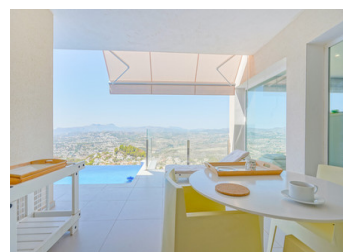

## 2 BEDROOM VILLA À VENDRE À BENITACHELL - 875,000

 Chambres: 2

 Construire: 296m<sup>2</sup>

 Pool: No

 Salles de bain: 2

 Parcelle: 1395m<sup>2</sup>

 Référence: 714241