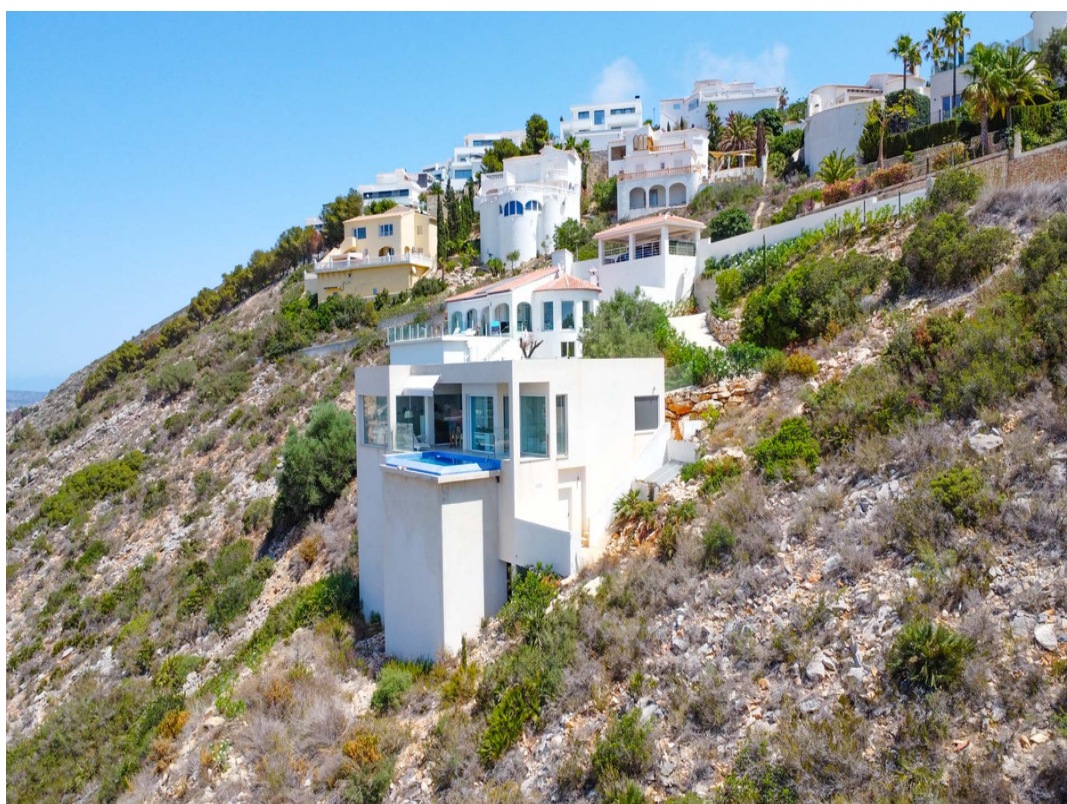

## 2 BEDROOM VILLA À VENDRE À BENITACHELL - 875,000

 Chambres: 2

 Construire: 296m<sup>2</sup>

 Pool: No

 Salles de bain: 2

 Parcelle: 1395m<sup>2</sup>

 Référence: 714241