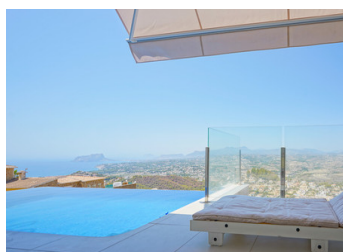

## 2 BEDROOM VILLA À VENDRE À BENITACHELL - 875,000

 Chambres: 2

 Construire: 296m<sup>2</sup>

 Pool: No

 Salles de bain: 2

 Parcelle: 1395m<sup>2</sup>

 Référence: 714241