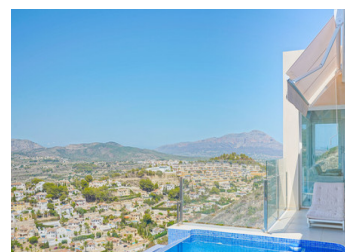

## 2 BEDROOM VILLA À VENDRE À BENITACHELL - 875,000

 Chambres: 2

 Construire: 296m<sup>2</sup>

 Pool: No

 Salles de bain: 2

 Parcelle: 1395m<sup>2</sup>

 Référence: 714241