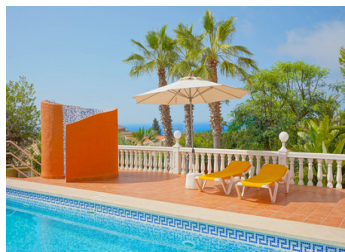

4 BEDROOM VILLA À VENDRE À BENITACHELL - 750,000

 Chambres: 4

 Construire: 242m²

 Pool: No

 Salles de bain: 3

 Parcelle: 729m²

 Référence: 714239

Description de la Propriété