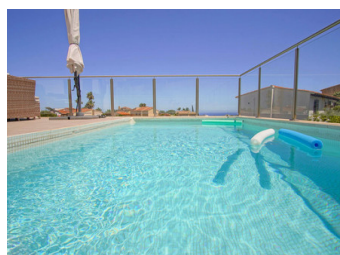

4 BEDROOM VILLA À VENDRE À BENITACHELL - 950,000

 Chambres: 4

 Construire: 418m²

 Pool: No

 Salles de bain: 3

 Parcelle: 836m²

 Référence: 714234

Description de la Propriété