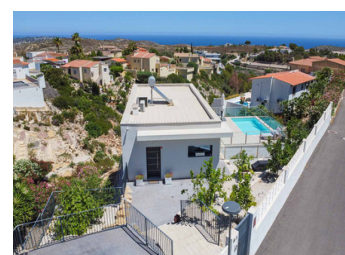

4 BEDROOM VILLA À VENDRE À BENITACHELL - 950,000

 Chambres: 4

 Construire: 418m²

 Pool: No

 Salles de bain: 3

 Parcelle: 836m²

 Référence: 714234

Description de la Propriété