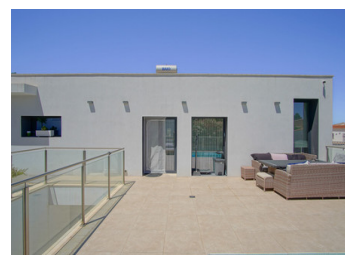

4 BEDROOM VILLA À VENDRE À BENITACHELL - 950,000

 Chambres: 4

 Construire: 418m²

 Pool: No

 Salles de bain: 3

 Parcelle: 836m²

 Référence: 714234

Description de la Propriété