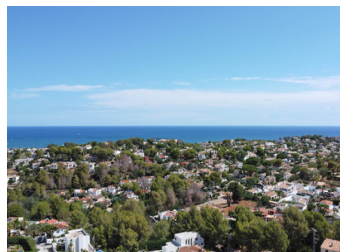

PARCELLE À VENDRE À DENIA - 210,000

 Chambres: 0

 Construire: 0m²

 Pool: No

 Salles de bain: 0

 Parcelle: 1866m²

 Référence: 714242

Description de la Propriété