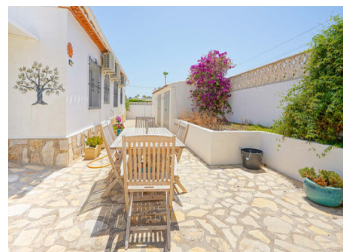

6 BEDROOM VILLA À VENDRE À BENITACHELL - 629,000

 Chambres: 6

 Construire: 250m²

 Pool: No

 Salles de bain: 4

 Parcelle: 763m²

 Référence: 714322

Description de la Propriété