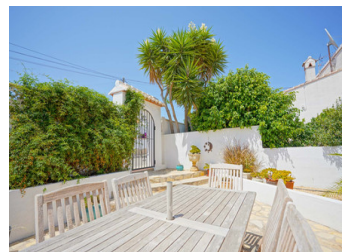

6 BEDROOM VILLA À VENDRE À BENITACHELL - 629,000

 Chambres: 6

 Construire: 250m²

 Pool: No

 Salles de bain: 4

 Parcelle: 763m²

 Référence: 714322

Description de la Propriété