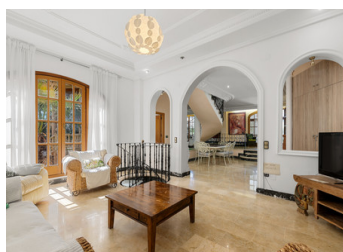

12 BEDROOM VILLA À VENDRE À CREVILLENT - 1,700,000

 Chambres: 12

 Construire: 1110m²

 Pool: No

 Salles de bain: 8

 Parcelle: 5156m²

 Référence: 714417

Description de la Propriété