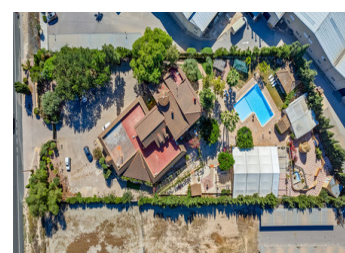

12 BEDROOM VILLA À VENDRE À CREVILLENT - 1,700,000

 Chambres: 12

 Construire: 1110m²

 Pool: No

 Salles de bain: 8

 Parcelle: 5156m²

 Référence: 714417

Description de la Propriété