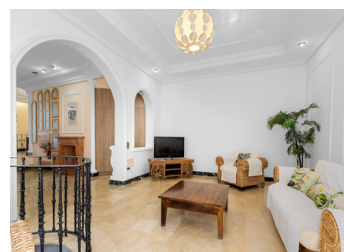

12 BEDROOM VILLA À VENDRE À CREVILLENT - 1,700,000

 Chambres: 12

 Construire: 1110m²

 Pool: No

 Salles de bain: 8

 Parcelle: 5156m²

 Référence: 714417

Description de la Propriété