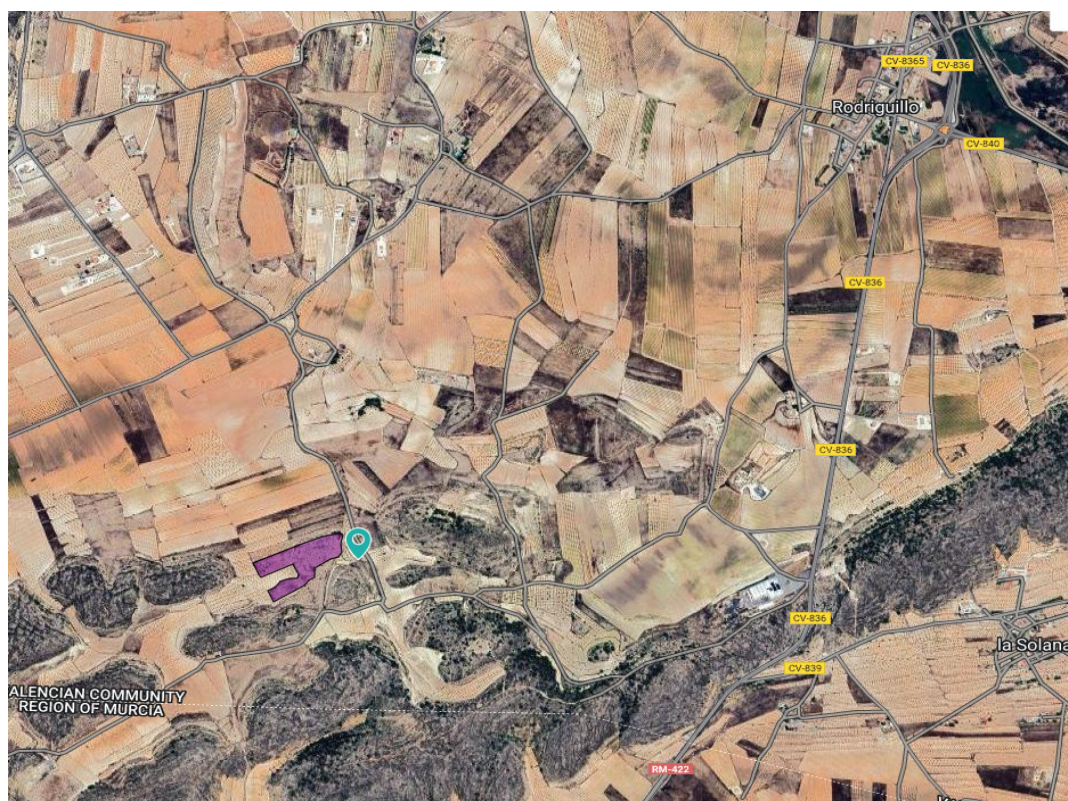

PARCELLE À VENDRE À PINOSO - 46,000

 Chambres: 0

 Construire: 0m²

 Pool: No

 Salles de bain: 0

 Parcelle: 29657m²

 Référence: 714532

Description de la Propriété