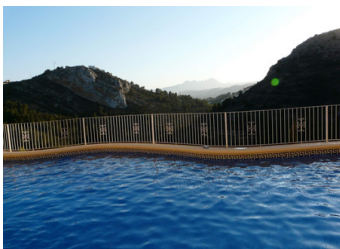

2 BEDROOM APPARTEMENT À VENDRE À BENITACHELL - 195,000

 Chambres: 2

 Construire: 70m²

 Pool: No

 Salles de bain: 1

 Parcelle: 0m²

 Référence: 714560

Description de la Propriété