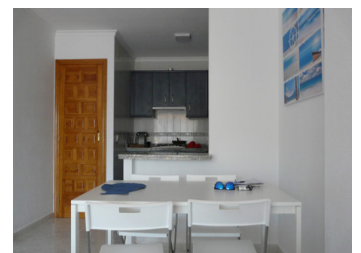

2 BEDROOM APPARTEMENT À VENDRE À BENITACHELL - 195,000

 Chambres: 2

 Construire: 70m²

 Pool: No

 Salles de bain: 1

 Parcelle: 0m²

 Référence: 714560

Description de la Propriété