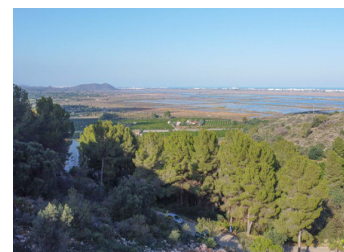

PARCELLE À VENDRE À PEGO - 98,000

 Chambres: 0

 Construire: 0m²

 Pool: No

 Salles de bain: 0

 Parcelle: 1215m²

 Référence: 714840

Description de la Propriété