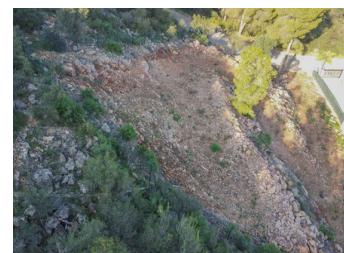

PARCELLE À VENDRE À PEGO - 98,000

 Chambres: 0

 Construire: 0m²

 Pool: No

 Salles de bain: 0

 Parcelle: 1215m²

 Référence: 714840

Description de la Propriété