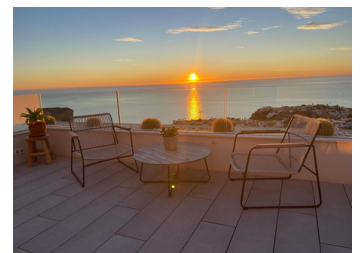

3 BEDROOM APPARTEMENT À VENDRE À BENITACHELL - 690,000

Chambres: 3

Construire: 264m²

Pool: No

Salles de bain: 2

Parcelle: 0m²

Référence: 714908

Description de la Propriété