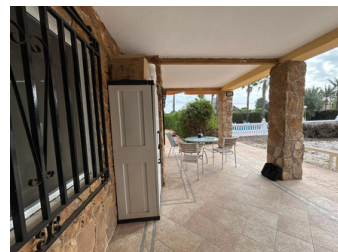

4 BEDROOM VILLA À VENDRE À ELCHE - 364,900

 Chambres: 4

 Construire: 150m²

 Pool: No

 Salles de bain: 2

 Parcelle: 2100m²

 Référence: 714916

Description de la Propriété