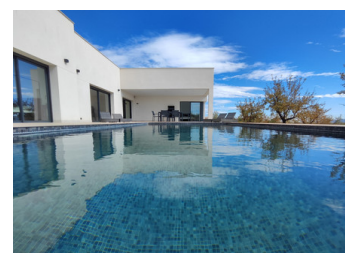

3 BEDROOM VILLA À VENDRE À ASPE - 342,000

 Chambres: 3

 Construire: 199m²

 Pool: Yes

 Salles de bain: 2

 Parcelle: 0m²

 Référence: 715141

Description de la Propriété