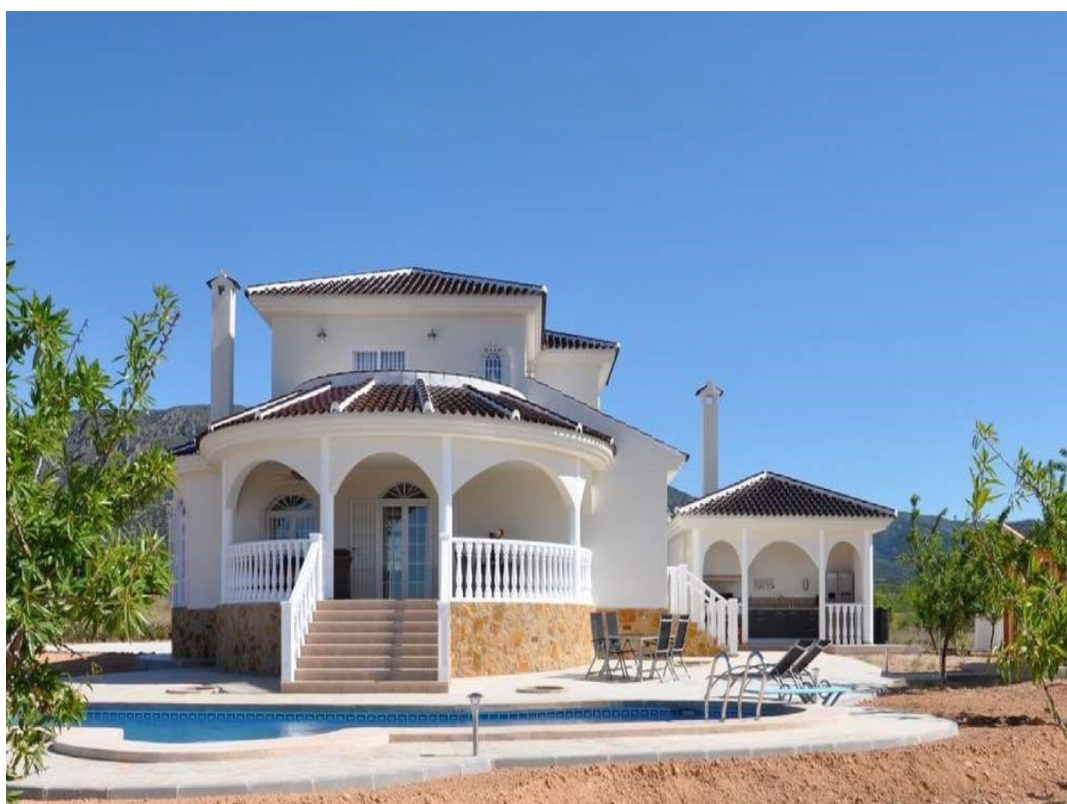

3 BEDROOM VILLA À VENDRE À ASPE - 394,000

 Chambres: 3

 Construire: 235m²

 Pool: Yes

 Salles de bain: 2

 Parcelle: 0m²

 Référence: 715142

Description de la Propriété