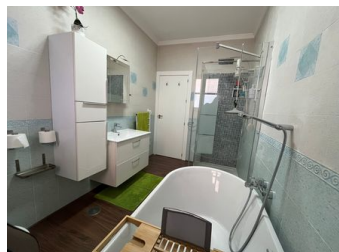

## 6 BEDROOM COUNTRY HOUSE À VENDRE À TORRE PACHECO - 609,500

 Chambres: 6

 Construire: 368m<sup>2</sup>

 Pool: Private

 Salles de bain: 3

 Parcelle: 5000m<sup>2</sup>

 Référence: SWDF2048