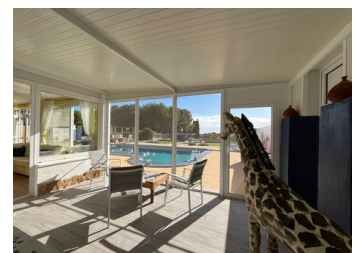

## 6 BEDROOM COUNTRY HOUSE À VENDRE À TORRE PACHECO - 609,500

 Chambres: 6

 Construire: 368m<sup>2</sup>

 Pool: Private

 Salles de bain: 3

 Parcelle: 5000m<sup>2</sup>

 Référence: SWDF2048