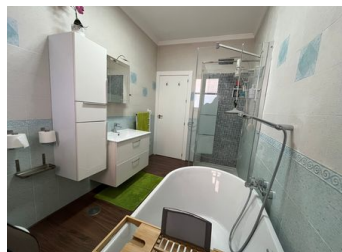

6 BEDROOM VILLA À VENDRE À TORRE PACHECO - 609,500

 Chambres: 6

 Construire: 368m²

 Pool: Private

 Salles de bain: 3

 Parcelle: 5000m²

 Référence: SWDF2048

Description de la Propriété