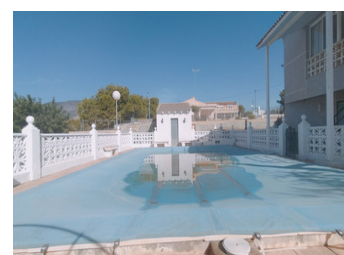

6 BEDROOM VILLA À VENDRE À CREVILLENT - 273,000

 Chambres: 6

 Construire: 299m²

 Pool: No

 Salles de bain: 4

 Parcelle: 1757m²

 Référence: 719470

Description de la Propriété