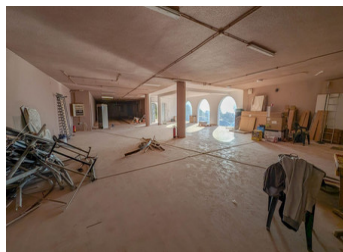

COMMERCIAL À VENDRE À CALPE - 3,175,000

 Chambres: 0

 Construire: 814m²

 Pool: No

 Salles de bain: 0

 Parcelle: 7262m²

 Référence: 719610

Description de la Propriété