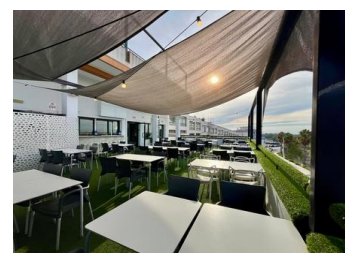

## COMMERCIAL À VENDRE À VILLAMARTIN - 49,995

 Chambres: 0

 Construire: 206m<sup>2</sup>

 Pool:

 Salles de bain: 0

 Parcelle: m<sup>2</sup>

 Référence: SWDF2058