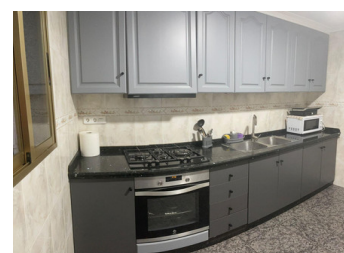

4 BEDROOM APPARTEMENT À VENDRE À NOVELDA - 99,000

 Chambres: 4

 Construire: 117m²

 Pool: No

 Salles de bain: 1

 Parcelle: 0m²

 Référence: 720250

Description de la Propriété