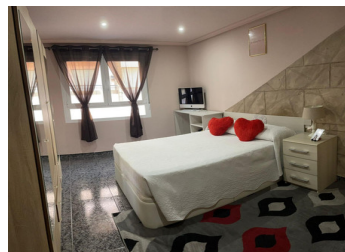

4 BEDROOM APPARTEMENT À VENDRE À NOVELDA - 99,000

 Chambres: 4

 Construire: 117m²

 Pool: No

 Salles de bain: 1

 Parcelle: 0m²

 Référence: 720250

Description de la Propriété