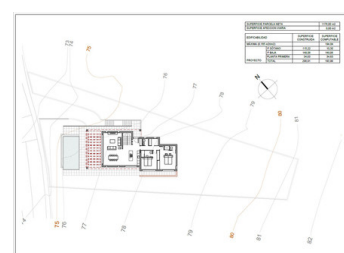

3 BEDROOM PARCELLE À VENDRE À JAVEA - 300,000

 Chambres: 3

 Construire: 200m²

 Pool: No

 Salles de bain: 3

 Parcelle: 1176m²

 Référence: 713322

Description de la Propriété