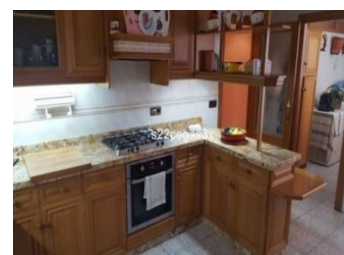

5 BEDROOM APPARTEMENT À VENDRE À ELCHE - 124,999

 Chambres: 5

 Construire: 190m²

 Pool: No

 Salles de bain: 3

 Parcelle: 0m²

 Référence: 720432

Description de la Propriété