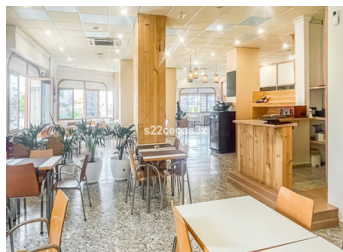

COMMERCIAL À VENDRE À EL CAMPELLO - 630,000

 Chambres: 0

 Construire: 371m²

 Pool: No

 Salles de bain: 0

 Parcelle: 0m²

 Référence: 720436

Description de la Propriété