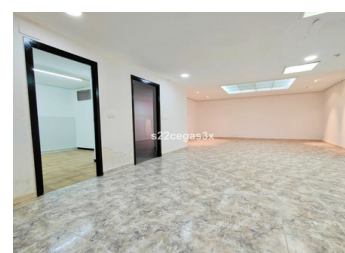

## COMMERCIAL À VENDRE À ELCHE - 89,990

 Chambres: 0

 Construire: 137m<sup>2</sup>

 Pool: No

 Salles de bain: 0

 Parcelle: 0m<sup>2</sup>

 Référence: 720444