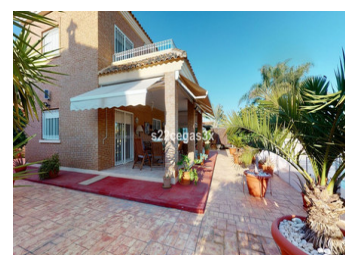

4 BEDROOM VILLA À VENDRE À ELCHE - 519,000

 Chambres: 4

 Construire: 257m²

 Pool: Yes

 Salles de bain: 5

 Parcelle: 605m²

 Référence: 720451

Description de la Propriété