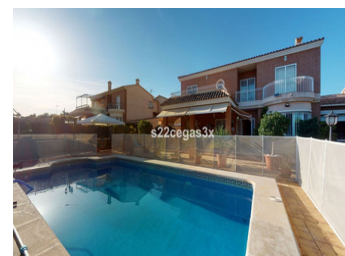

4 BEDROOM VILLA À VENDRE À ELCHE - 519,000

 Chambres: 4

 Construire: 257m²

 Pool: Yes

 Salles de bain: 5

 Parcelle: 605m²

 Référence: 720451

Description de la Propriété