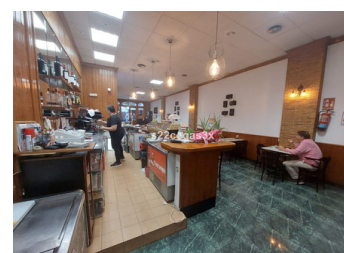

COMMERCIAL À VENDRE À SAN VICENTE DEL RASPEIG - 128,000

 Chambres: 0

 Construire: 140m²

 Pool: No

 Salles de bain: 2

 Parcelle: 0m²

 Référence: 720485

Description de la Propriété