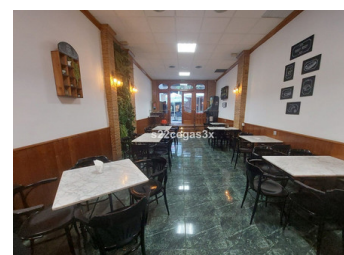

COMMERCIAL À VENDRE À SAN VICENTE DEL RASPEIG - 128,000

 Chambres: 0

 Construire: 140m²

 Pool: No

 Salles de bain: 2

 Parcelle: 0m²

 Référence: 720485

Description de la Propriété