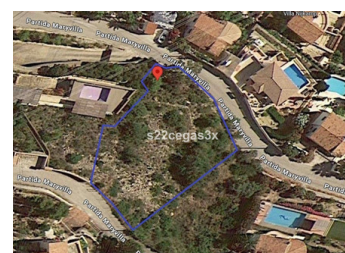

## PARCELLE À VENDRE À CALPE - 107,500

 Chambres: 0

 Construire: 0m<sup>2</sup>

 Pool: No

 Salles de bain: 0

 Parcelle: 1244m<sup>2</sup>

 Référence: 720488