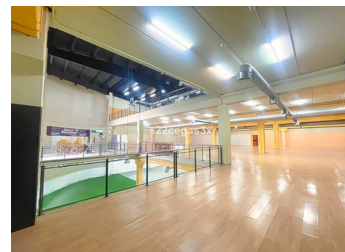

COMMERCIAL À VENDRE À LA MARINA - 1,390,000

 Chambres: 0

 Construire: 2625m²

 Pool: No

 Salles de bain: 2

 Parcelle: 1420m²

 Référence: 720498

Description de la Propriété