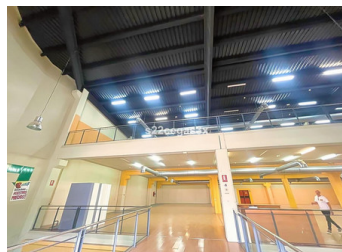

COMMERCIAL À VENDRE À LA MARINA - 1,390,000

 Chambres: 0

 Construire: 2625m²

 Pool: No

 Salles de bain: 2

 Parcelle: 1420m²

 Référence: 720498

Description de la Propriété