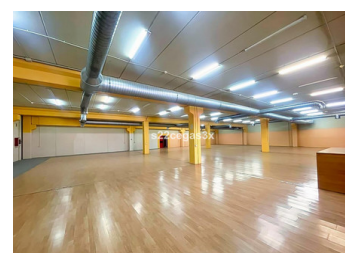

COMMERCIAL À VENDRE À LA MARINA - 1,390,000

 Chambres: 0

 Construire: 2625m²

 Pool: No

 Salles de bain: 2

 Parcelle: 1420m²

 Référence: 720498

Description de la Propriété