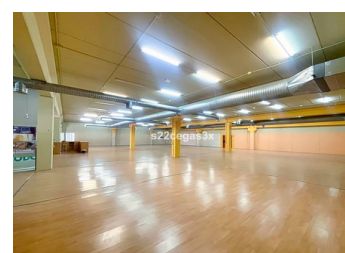

COMMERCIAL À VENDRE À LA MARINA - 1,390,000

 Chambres: 0

 Construire: 2625m²

 Pool: No

 Salles de bain: 2

 Parcelle: 1420m²

 Référence: 720498

Description de la Propriété