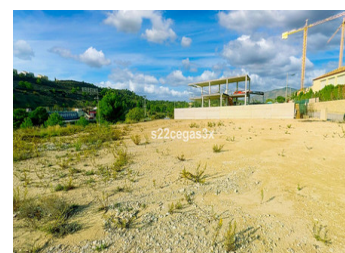

PARCELLE À VENDRE À FINESTRAT - 239,000

 Chambres: 0

 Construire: 0m²

 Pool: No

 Salles de bain: 0

 Parcelle: 579m²

 Référence: 720543

Description de la Propriété