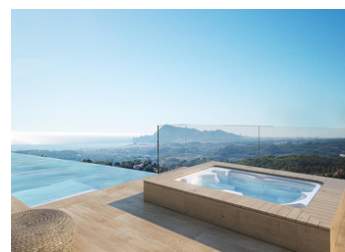

PARCELLE À VENDRE À ALTEA - 350,000

 Chambres: 0

 Construire: 0m²

 Pool: No

 Salles de bain: 0

 Parcelle: 1075m²

 Référence: 721383

Description de la Propriété