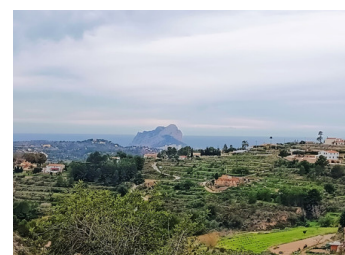

PARCELLE À VENDRE À BENISSA - 192,000

 Chambres: 0

 Construire: 0m²

 Pool: No

 Salles de bain: 0

 Parcelle: 10300m²

 Référence: 721378

Description de la Propriété