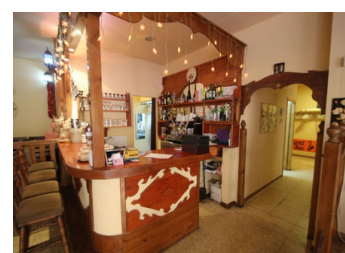

COMMERCIAL À VENDRE À CALPE - 510,000

 Chambres: 0

 Construire: 175m²

 Pool: No

 Salles de bain: 2

 Parcelle: 0m²

 Référence: 721603

Description de la Propriété