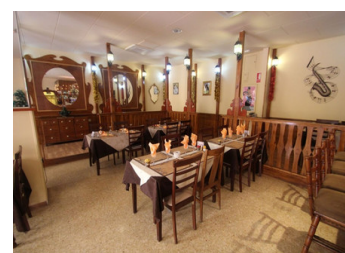

COMMERCIAL À VENDRE À CALPE - 510,000

 Chambres: 0

 Construire: 175m²

 Pool: No

 Salles de bain: 2

 Parcelle: 0m²

 Référence: 721603

Description de la Propriété