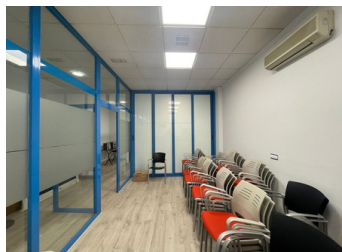

COMMERCIAL À VENDRE À CALPE - 185,000

 Chambres: 0

 Construire: 153m²

 Pool: No

 Salles de bain: 2

 Parcelle: 0m²

 Référence: 721610

Description de la Propriété