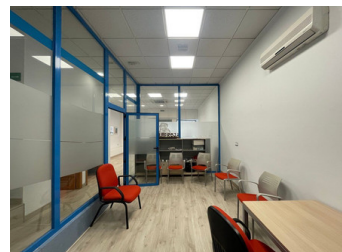

COMMERCIAL À VENDRE À CALPE - 185,000

 Chambres: 0

 Construire: 153m²

 Pool: No

 Salles de bain: 2

 Parcelle: 0m²

 Référence: 721610

Description de la Propriété