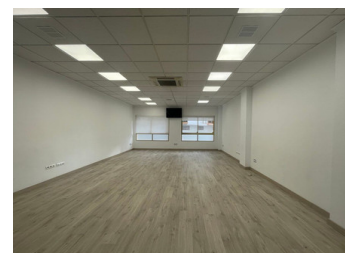

COMMERCIAL À VENDRE À CALPE - 185,000

 Chambres: 0

 Construire: 153m²

 Pool: No

 Salles de bain: 2

 Parcelle: 0m²

 Référence: 721610

Description de la Propriété