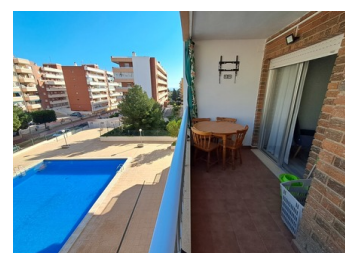

## 2 BEDROOM APPARTEMENT À VENDRE À PUNTA PRIMA - 235,000

 Chambres: 2

 Construire: 75m<sup>2</sup>

 Pool: Communal

 Salles de bain: 2

 Parcelle: m<sup>2</sup>

 Référence: SWDF2075