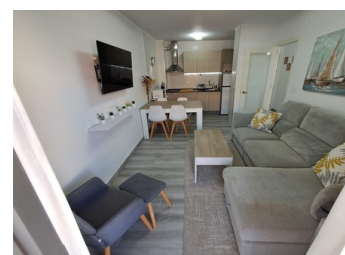

## 2 BEDROOM APPARTEMENT À VENDRE À PUNTA PRIMA - 235,000

 Chambres: 2

 Construire: 75m<sup>2</sup>

 Pool: Communal

 Salles de bain: 2

 Parcelle: m<sup>2</sup>

 Référence: SWDF2075