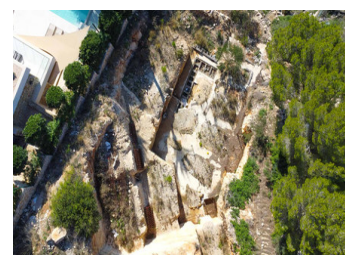

PARCELLE À VENDRE À JAVEA - 1,300,000

 Chambres: 0

 Construire: 0m²

 Pool: No

 Salles de bain: 0

 Parcelle: 1458m²

 Référence: 722246

Description de la Propriété