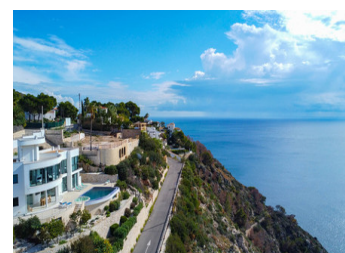

## PARCELLE À VENDRE À JAVEA - 2,000,000

 Chambres: 0

 Construire: 0m<sup>2</sup>

 Pool: No

 Salles de bain: 0

 Parcelle: 927m<sup>2</sup>

 Référence: 722249

WITH BUILDING LICENSE  
CON LICENCIA