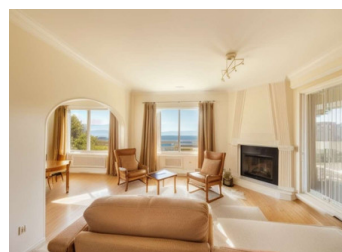

2 BEDROOM APPARTEMENT À VENDRE À BENITACHELL - 340,000

 Chambres: 2

 Construire: 100m²

 Pool: No

 Salles de bain: 2

 Parcelle: 0m²

 Référence: 722869

Description de la Propriété