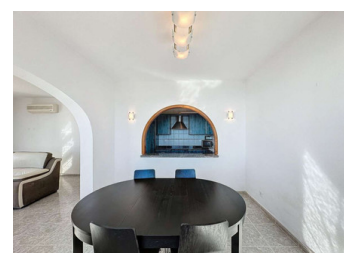

2 BEDROOM APPARTEMENT À VENDRE À BENITACHELL - 340,000

 Chambres: 2

 Construire: 100m²

 Pool: No

 Salles de bain: 2

 Parcelle: 0m²

 Référence: 722869

Description de la Propriété