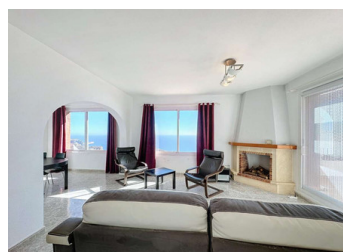

2 BEDROOM APPARTEMENT À VENDRE À BENITACHELL - 340,000

 Chambres: 2

 Construire: 100m²

 Pool: No

 Salles de bain: 2

 Parcelle: 0m²

 Référence: 722869

Description de la Propriété