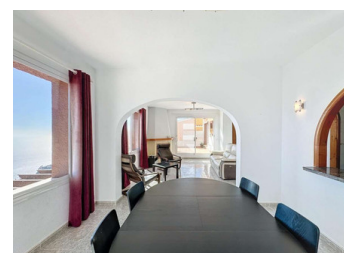

2 BEDROOM APPARTEMENT À VENDRE À BENITACHELL - 340,000

 Chambres: 2

 Construire: 100m²

 Pool: No

 Salles de bain: 2

 Parcelle: 0m²

 Référence: 722869

Description de la Propriété