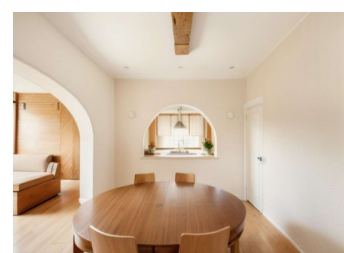

2 BEDROOM APPARTEMENT À VENDRE À BENITACHELL - 340,000

 Chambres: 2

 Construire: 100m²

 Pool: No

 Salles de bain: 2

 Parcelle: 0m²

 Référence: 722869

Description de la Propriété