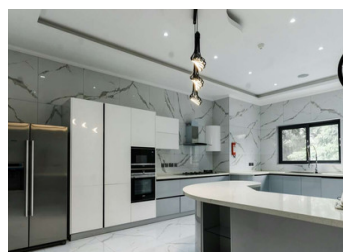

PARCELLE À VENDRE À SELLA - 349,999

 Chambres: 0

 Construire: 574m²

 Pool: No

 Salles de bain: 0

 Parcelle: 2m²

 Référence: 722876

Description de la Propriété