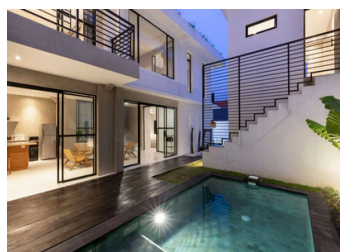

PARCELLE À VENDRE À SELLA - 349,999

 Chambres: 0

 Construire: 574m²

 Pool: No

 Salles de bain: 0

 Parcelle: 2m²

 Référence: 722876

Description de la Propriété