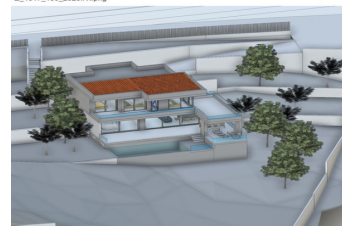

E_1317_400_2025.rvt.png