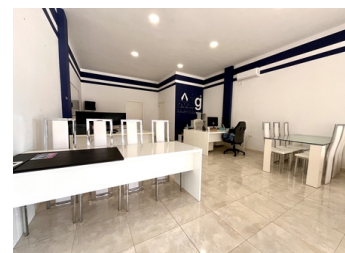

COMMERCIAL À VENDRE À PLAYA FLAMENCA - 110,000

 Chambres: 0

 Construire: 70m²

 Pool:

 Salles de bain: 0

 Parcelle: m²

 Référence: SWDF2110

Description de la Propriété