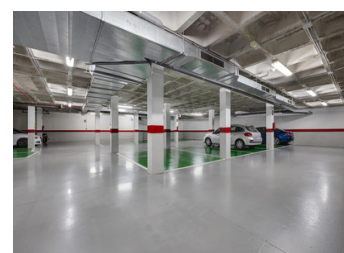

COMMERCIAL À VENDRE À TORREVIEJA - 17,000

 Chambres: 0

 Construire: 23m²

 Pool: No

 Salles de bain: 0

 Parcelle: 0m²

 Référence: 745245

Description de la Propriété