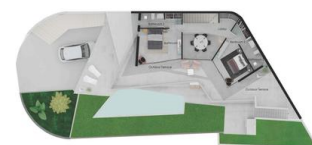

4 BEDROOM VILLA À VENDRE À BENITACHELL - 1,390,000

Chambres: 4

Construire: 348m²

Pool: Yes

Salles de bain: 3

Parcelle: 344m²

Référence: 752490

Description de la Propriété

Villas neuves de luxe avec vue sur la mer à Benitachell Villas exclusives à Golden Valley, Poble Nou de Benitachell Découvrez ce superbe nouveau programme immobilier de 16 villas indépendantes avec une vue imprenable sur la mer, situé dans la prestigieuse urbanisation Golden Valley à Poble Nou de Benitachell, Alicante. Cette zone privilégiée se trouve entre les villes côtières populaires de Moraira et Javea, offrant un environnement résidentiel paisible entouré par la nature, tout en étant proche des plages, des restaurants et des services essentiels. La position surélevée garantit une vue panoramique sur la Méditerranée et un style de vie tranquille sur la Costa Blanca...