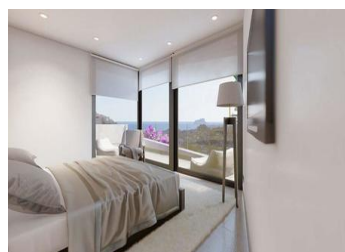

4 BEDROOM VILLA À VENDRE À BENITACHELL - 1,390,000

Chambres: 4

Construire: 348m²

Pool: Yes

Salles de bain: 3

Parcelle: 344m²

Référence: 752490

Description de la Propriété

Villas neuves de luxe avec vue sur la mer à Benitachell Villas exclusives à Golden Valley, Poble Nou de Benitachell Découvrez ce superbe nouveau programme immobilier de 16 villas indépendantes avec une vue imprenable sur la mer, situé dans la prestigieuse urbanisation Golden Valley à Poble Nou de Benitachell, Alicante. Cette zone privilégiée se trouve entre les villes côtières populaires de Moraira et Javea, offrant un environnement résidentiel paisible entouré par la nature, tout en étant proche des plages, des restaurants et des services essentiels. La position surélevée garantit une vue panoramique sur la Méditerranée et un style de vie tranquille sur la Costa Blanca...