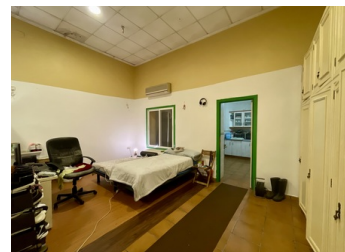

1 BEDROOM APPARTEMENT À VENDRE À TORREVIEJA - 142,000

 Chambres: 1

 Construire: 88m²

 Pool:

 Salles de bain: 1

 Parcelle: m²

 Référence: SWDF2276

Description de la Propriété