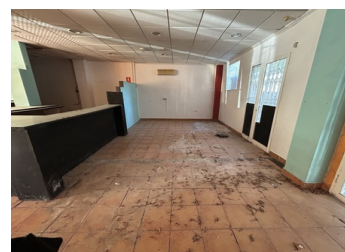

COMMERCIAL À VENDRE À VILLAMARTIN - 180,000

 Chambres: 0

 Construire: 140m²

 Pool:

 Salles de bain: 2

 Parcelle: m²

 Référence: SWDF2278

Description de la Propriété