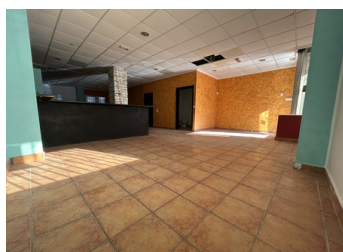

COMMERCIAL À VENDRE À VILLAMARTIN - 180,000

 Chambres: 0

 Construire: 140m²

 Pool:

 Salles de bain: 2

 Parcelle: m²

 Référence: SWDF2278

Description de la Propriété