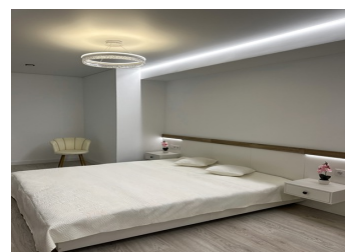

2 BEDROOM APPARTEMENT À VENDRE À TORREVIEJA - 268,000

 Chambres: 2

 Construire: 90m²

 Pool:

 Salles de bain: 2

 Parcelle: m²

 Référence: SWDF2293

Description de la Propriété