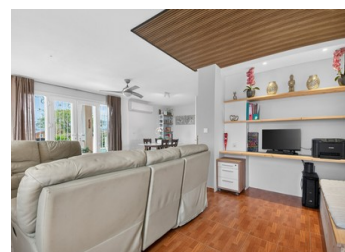

5 BEDROOM FINCA À VENDRE À ELCHE - 750,000

 Chambres: 5

 Construire: 237m²

 Pool: Yes

 Salles de bain: 3

 Parcelle: 34320m²

 Référence: 770836

Description de la Propriété