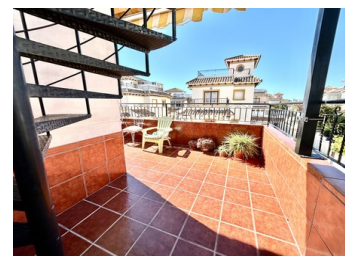

2 BEDROOM APPARTEMENT À VENDRE À PUNTA PRIMA - 189,000

 Chambres: 2

 Construire: 90m²

 Pool: Communal

 Salles de bain: 1

 Parcelle: m²

 Référence: SWDF2304

Description de la Propriété