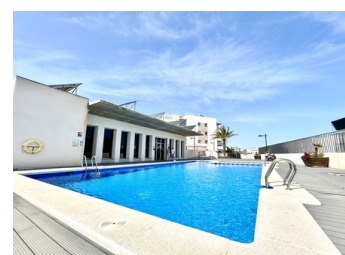

2 BEDROOM APPARTEMENT À VENDRE À LOS DOLSES - 220,000

 Chambres: 2

 Construire: 80m²

 Pool: Communal

 Salles de bain: 2

 Parcelle: m²

 Référence: SWDF2324

Description de la Propriété